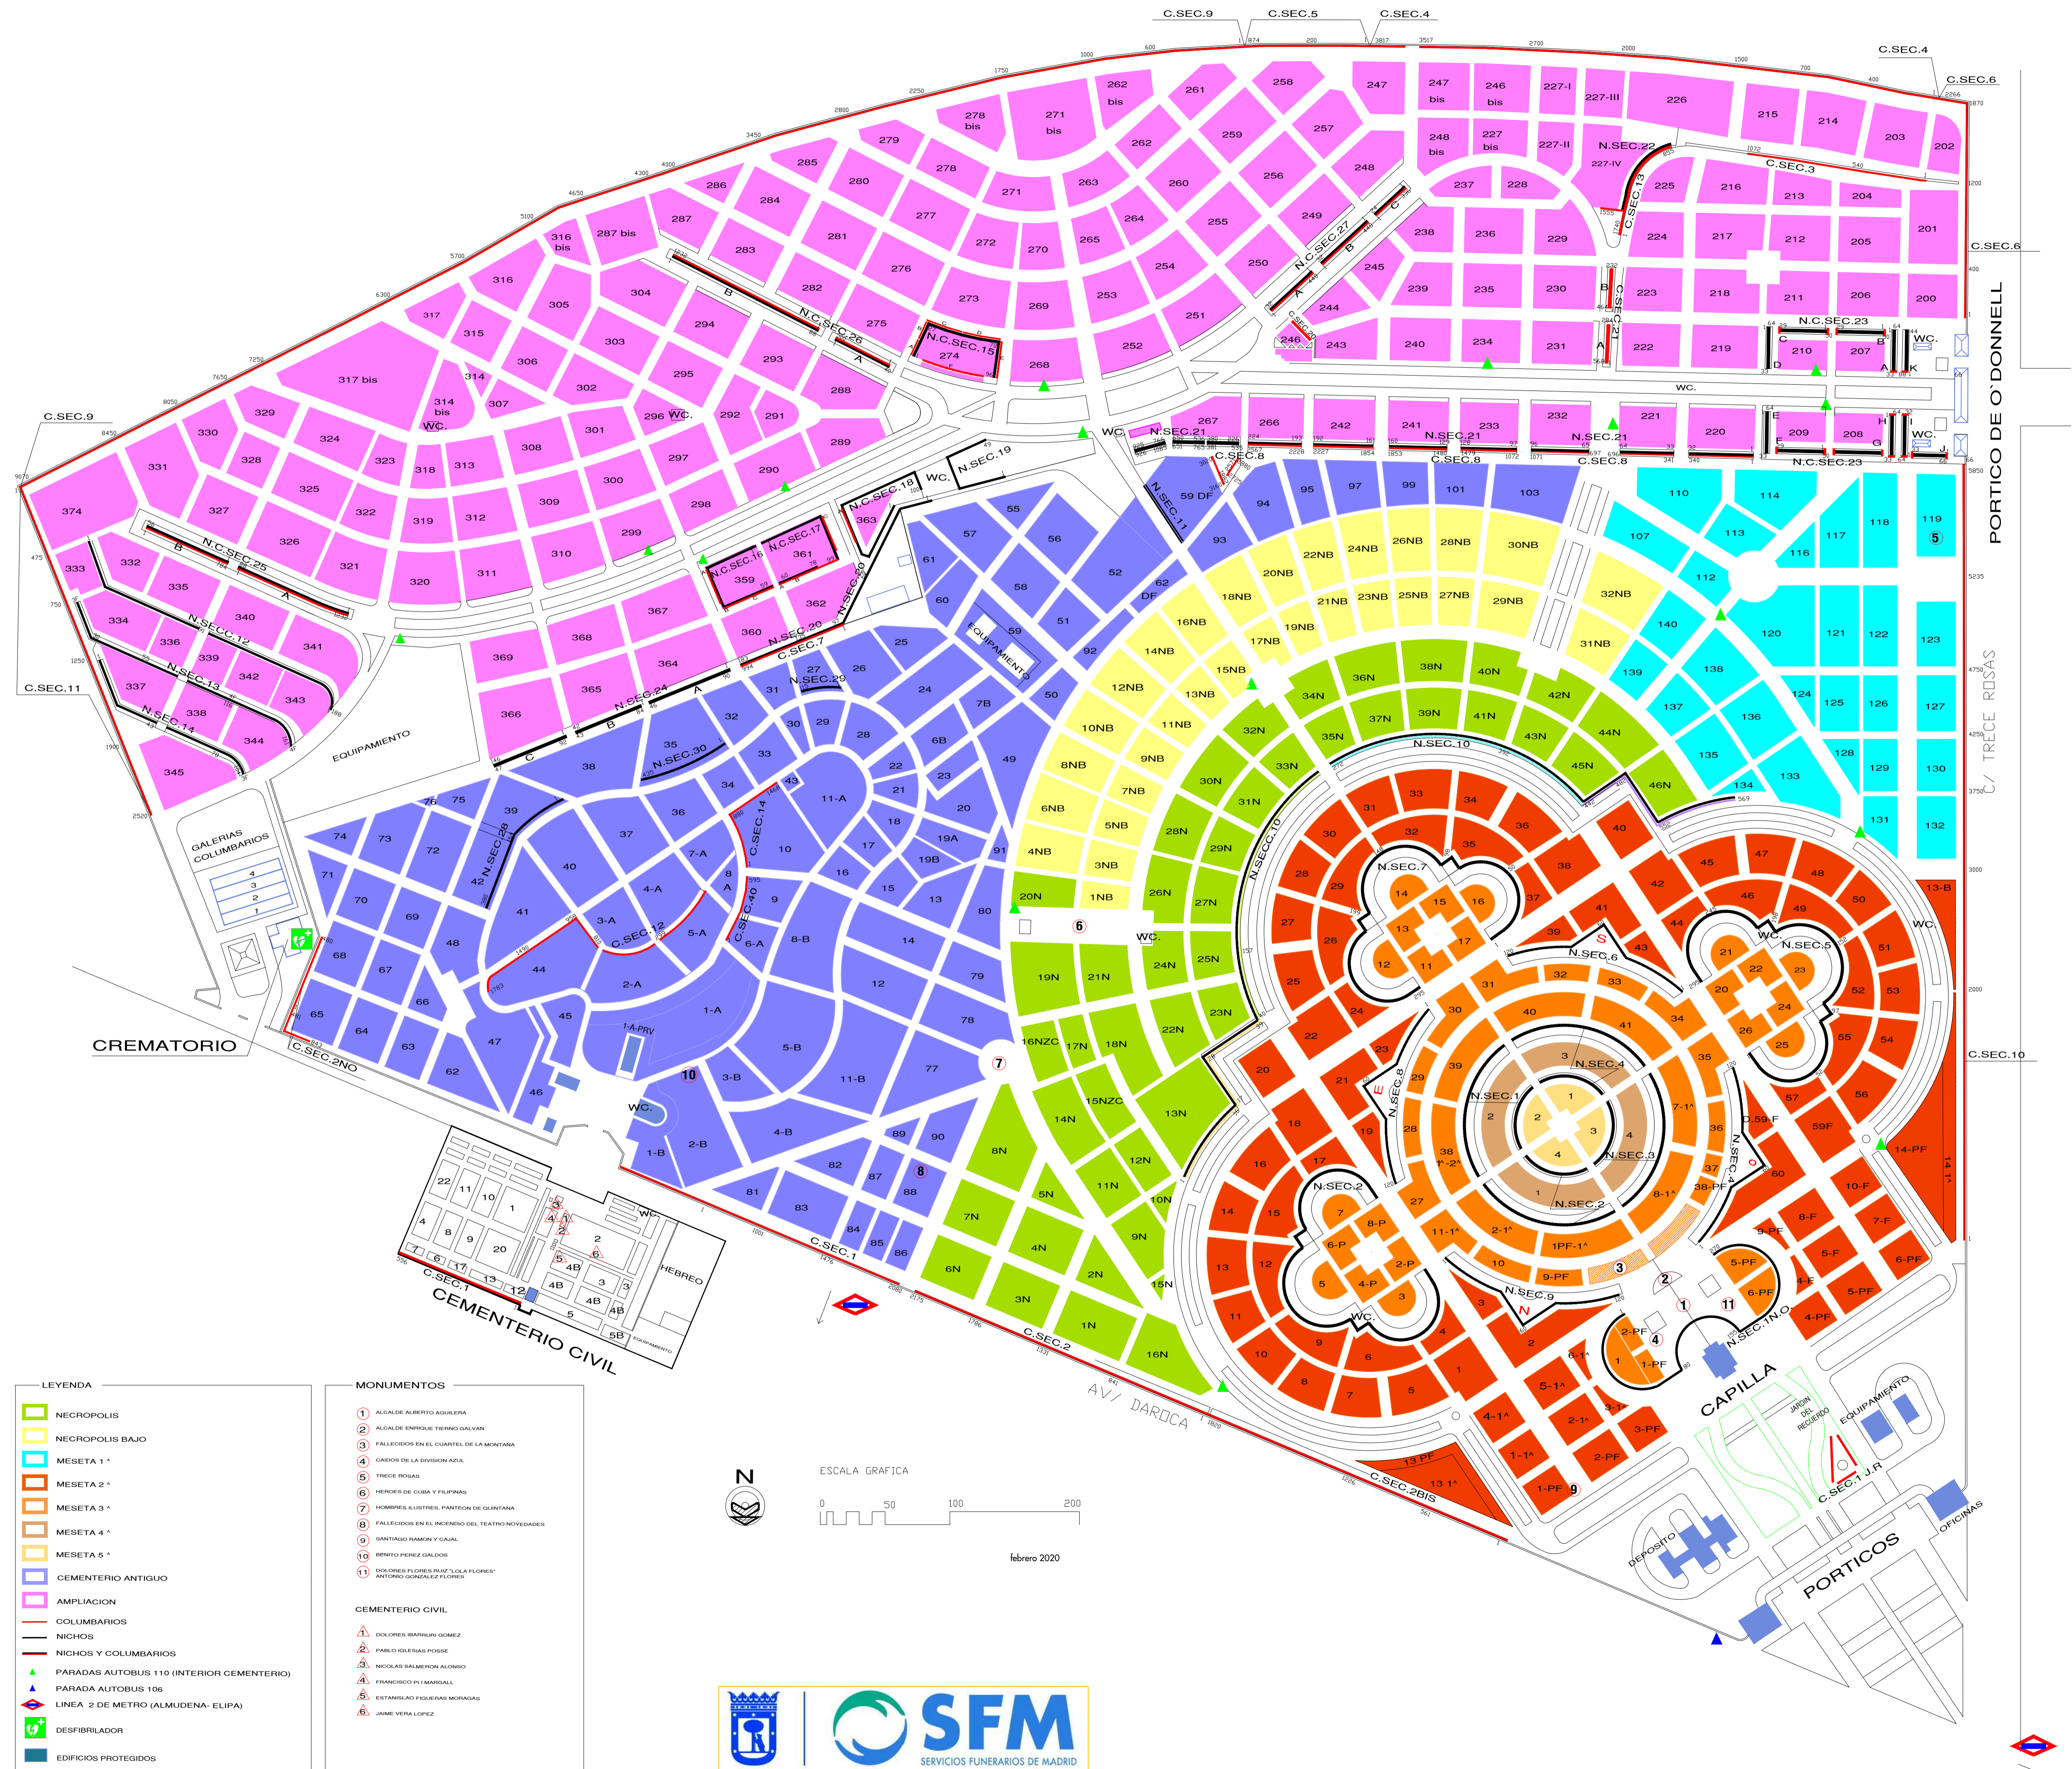

# CEMENTERIO DE NUESTRA SEÑORA DE LA ALMUDENA

| LEYENDA            |   |
|--------------------|---|
| [Green Box]        | NECROPOLIS                                |
| [Light Green Box]  | NECROPOLIS BAJO                           |
| [Cyan Box]         | MESETA 1*                                 |
| [Orange Box]       | MESETA 2*                                 |
| [Light Orange Box] | MESETA 3*                                 |
| [Yellow Box]       | MESETA 4*                                 |
| [Light Yellow Box] | MESETA 5*                                 |
| [Blue Box]         | CEMENTERIO ANTIGUO                        |
| [Pink Box]         | AMPLIACION                                |
| [Red Line]         | COLUMBARIOS                               |
| [Black Line]       | NICHOS                                    |
| [Red Line]         | NICHOS Y COLUMBARIOS                      |
| [Green Triangle]   | PARADAS AUTOBUS 110 (INTERIOR CEMENTERIO) |
| [Blue Triangle]    | PARADA AUTOBUS 106                        |
| [Red Diamond]      | LINEA 2 DE METRO (ALMUDENA- ELIPA)        |
| [Green Plus]       | DESFIBRILADOR                             |
| [Blue Box]         | EDIFICIOS PROTEGIDOS                      |