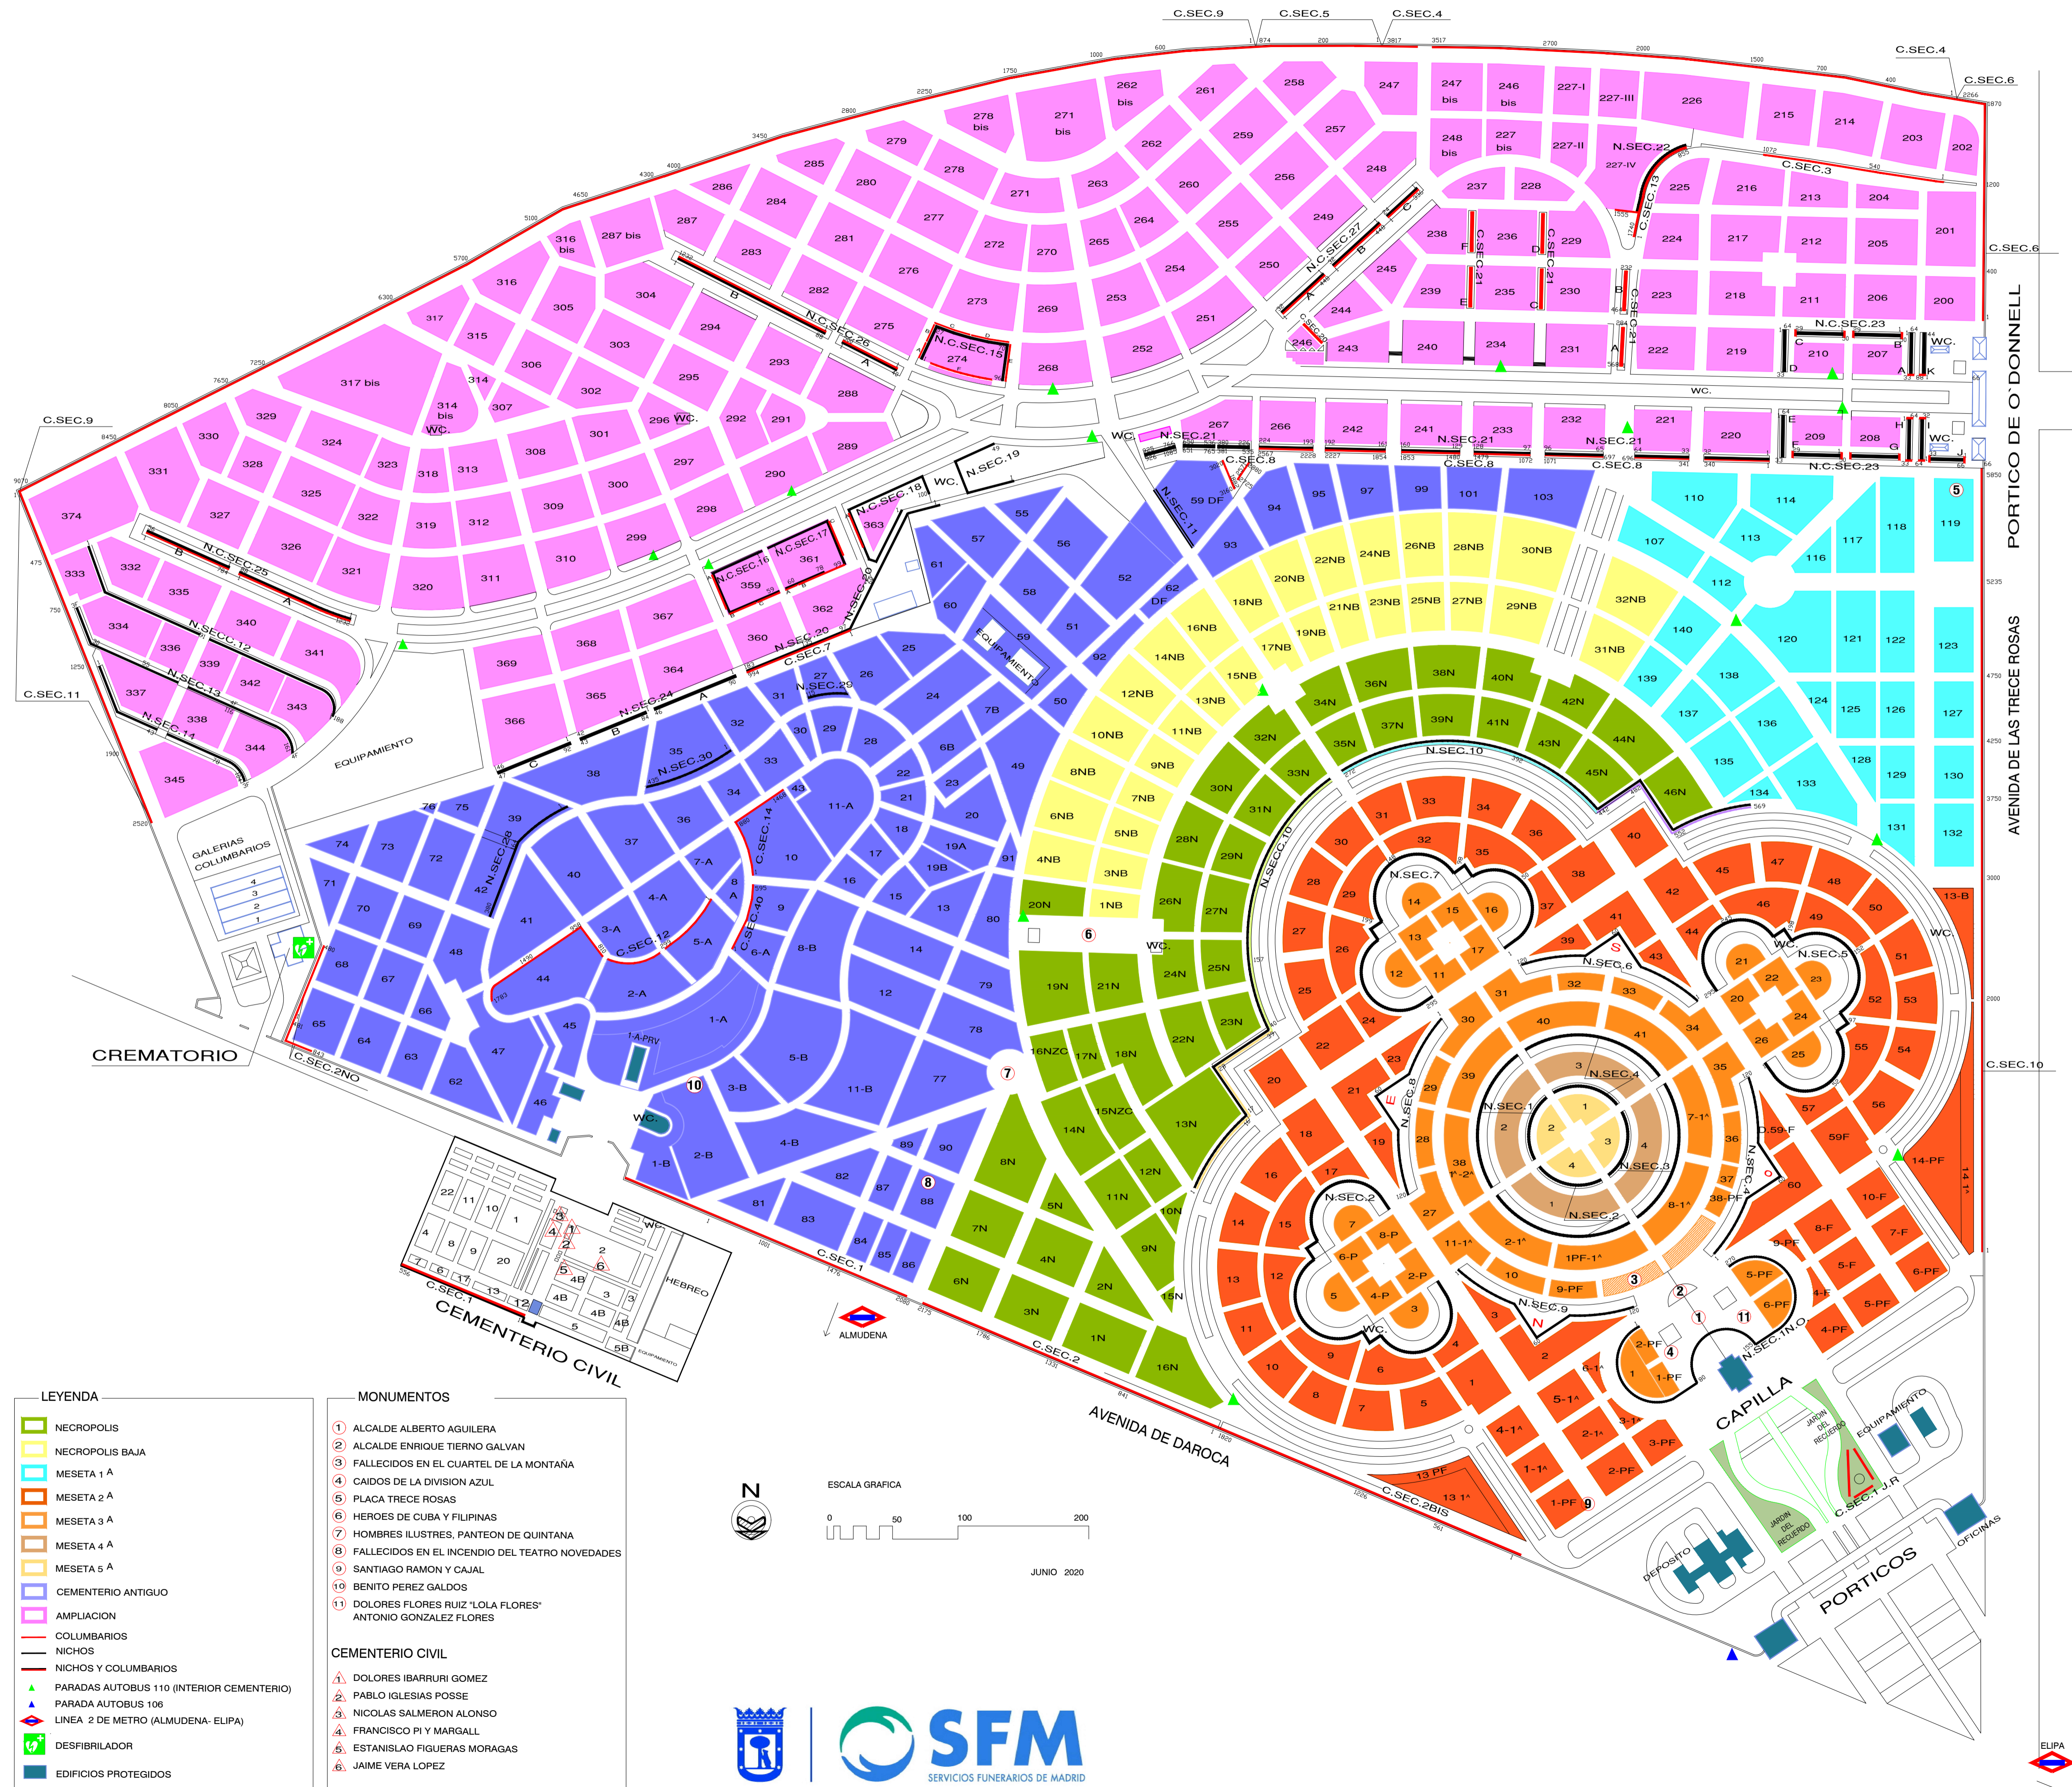

# CEMENTERIO DE NUESTRA SEÑORA DE LA ALMUDENA

**LEYENDA**

[Pink Box]	NECROPOLIS
[Light Pink Box]	NECROPOLIS BAJA
[Cyan Box]	MESETA 1 A
[Orange Box]	MESETA 2 A
[Light Orange Box]	MESETA 3 A
[Yellow Box]	MESETA 4 A
[Light Yellow Box]	MESETA 5 A
[Light Blue Box]	CEMENTERIO ANTIGUO
[White Box]	AMPLIACION
[Red Box]	COLUMBARIOS
[Black Box]	NICHOS
[Black Box]	NICHOS Y COLUMBARIOS
[Green Triangle]	PARADAS AUTOBUS 110 (INTERIOR CEMENTERIO)
[Blue Triangle]	PARADA AUTOBUS 106
[Red Triangle]	LINEA 2 DE METRO (ALMUDENA- ELIPA)
[Green Triangle]	DESFIBRILADOR
[Blue Triangle]	EDIFICIOS PROTEGIDOS

**MONUMENTOS**

- ALCALDE ALBERTO AGUILERA
- ALCALDE ENRIQUE TIERNO GALVAN
- FALLECIDOS EN EL CUARTEL DE LA MONTAÑA
- CAIDOS DE LA DIVISION AZUL
- PLACA TRECE ROSAS
- HEROES DE CUBA Y FILIPINAS
- HOMBRES ILUSTRES, PANTEON DE QUINTANA
- FALLECIDOS EN EL INCENDIO DEL TEATRO NOVEDADES
- SANTIAGO RAMON Y CAJAL
- BENITO PEREZ GALDOS
- DOLORES FLORES RUIZ "LOLA FLORES"
- ANTONIO GONZALEZ FLORES

**CEMENTERIO CIVIL**

- DOLORES IBARRURI GOMEZ
- PABLO IGLESIAS POSSE
- NICOLAS SALMERON ALONSO
- FRANCISCO PI Y MARGALL
- ESTANISLAO FIGUERAS MORAGAS
- JAIME VERA LOPEZ